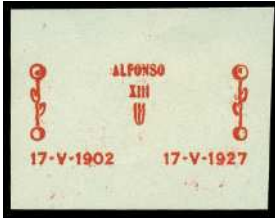

F 572 (*) 349/62. **CRUZ ROJA SOBRECARGADA.** 7 pruebas de las sobrecargas de la emisión (Gálvez 2208/14). (Est. 150 €)..... 50 €

F 573 * 363/72. **CRUZ ROJA AÉREA SOBRECARGADA.** Preciosa serie completa. (Cat. 210 €)..... 70 €