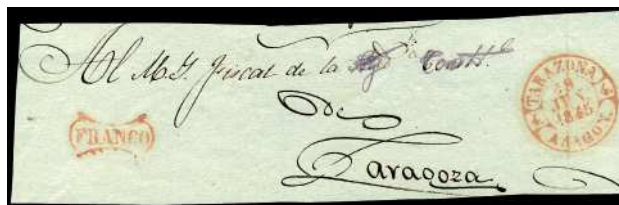

1. F 71 ☒ **MADRID 110N (RRR).** 1937. BRUJAS/SEVILLA. Marca de origen **DE BRUGES** y marca de tránsito aplicada presuntamente, en la estafeta de Flandes e Italia en Madrid. Porte 78 3/4. Magnífica y rarísima. (Est. 240 €)..... 100 €

1. F 72 ☒ **MADRID 118N (RRR).** 1736. GENOVA/BARCELONA. Carta remitida desde la oficina postal española en Génova. Probablemente dos líneas paralelas de portes pagados. Excepcional estampación de LUJO. (Est. 400 €)..... 180 €
2. F 73 ☒ **MADRID 119N (EXT).** 1747. ROMA/ZARAGOZA. Carta remitida desde la oficina postal española en Roma. Porteo manuscrito 11 RsVn. Extraordinariamente rara. (Est. 400 €)..... 180 €