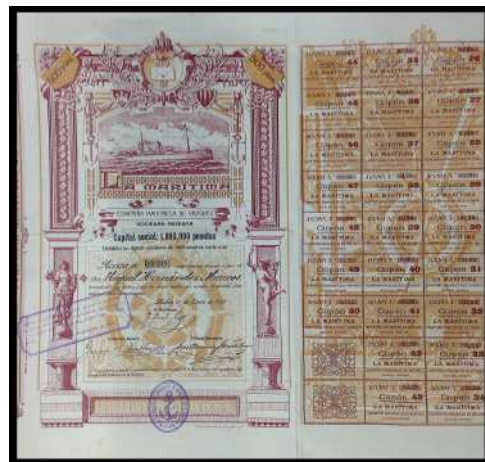

DOCUMENTOS

1. F 21 1912. Acción de la compañía "MAHONESA DE VAPORES" LA MARÍTIMA. Acción muy decorada con sobre (vapores para Correos). Alguna doblez pero buen estado. (Est. 100 €)..... 50 €
2. @ 22 1919. Certificado de buena conducta con póliza y arbitrio municipal de Alicante, con fechador del