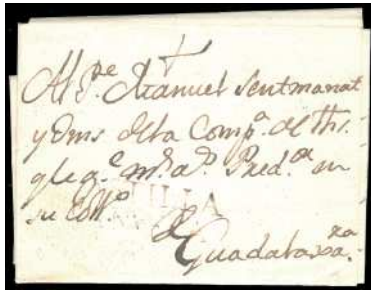

D.P. 23: MANCHA BAJA

1. F 106 ☒ **CIUDAD REAL 1N TE.** 1.767. A GUADALAJARA. Marca "CASTILLA/LA NUEVA" en negro tinta de escribir. **INEDITA.** Estampación algo floja, pero preciosa. (EXT). (Est. 500 €)..... 150 €