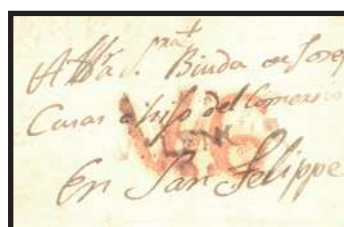

D.P. 19: VALENCIA

1. F 104 ☒ **GANDIA N/C** Tinte Escribir. S/F. A SAN FELIPE. Marca lineal VALENCIA y porteo V.6. Rarisima. (Cat. 200 €)..... 100 €